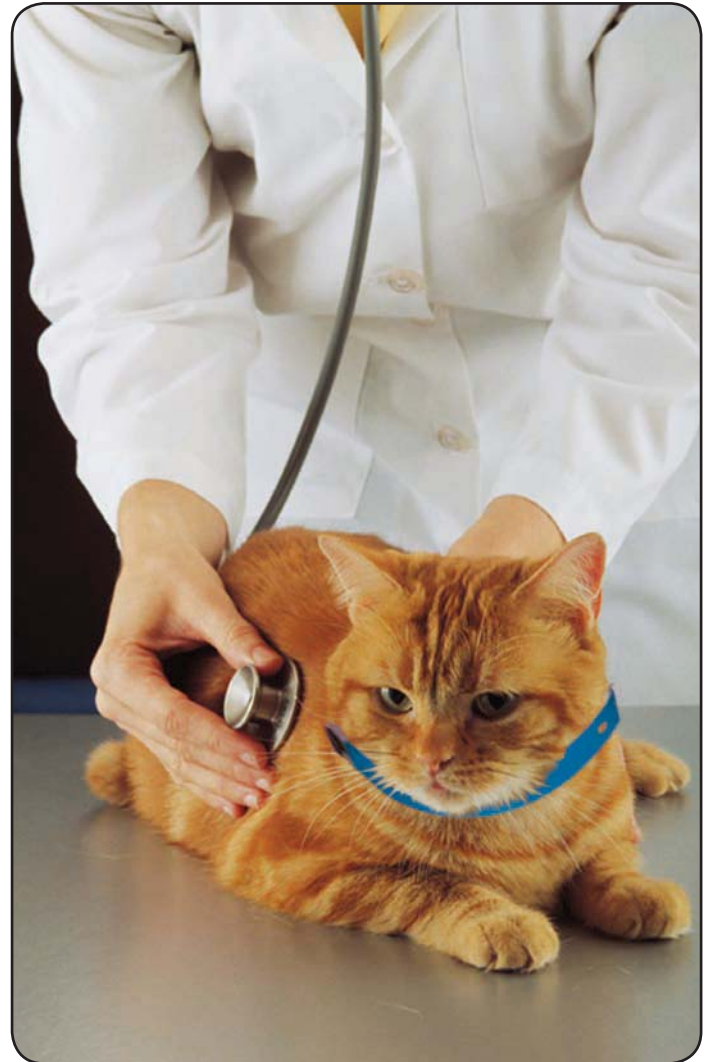

ESCRIBA COLLARES DE IDENTIFICACIÓN DE ANIMALES

Cintas de identificación de animales Superband®

La cinta de identificación plástica es ligera e impermeable. Escriba información importante directamente en las cintas con un bolígrafo permanente. Presenta un cierre a presión. 500 cintas por caja.

Superband® 460P-**-PDM

longitud 30 cm, tamaño máximo 25 cm | 500 cintas por caja

COLORES: PINK-12 BLUE-13 YELLOW-14 RED-16 KELLY GREEN-22

Superband® 400P-**-PDM

longitud 26 cm, tamaño máximo 25 cm | 500 cintas por caja

COLORES: PINK-12 BLUE-13 YELLOW-14 RED-16 KELLY GREEN-22