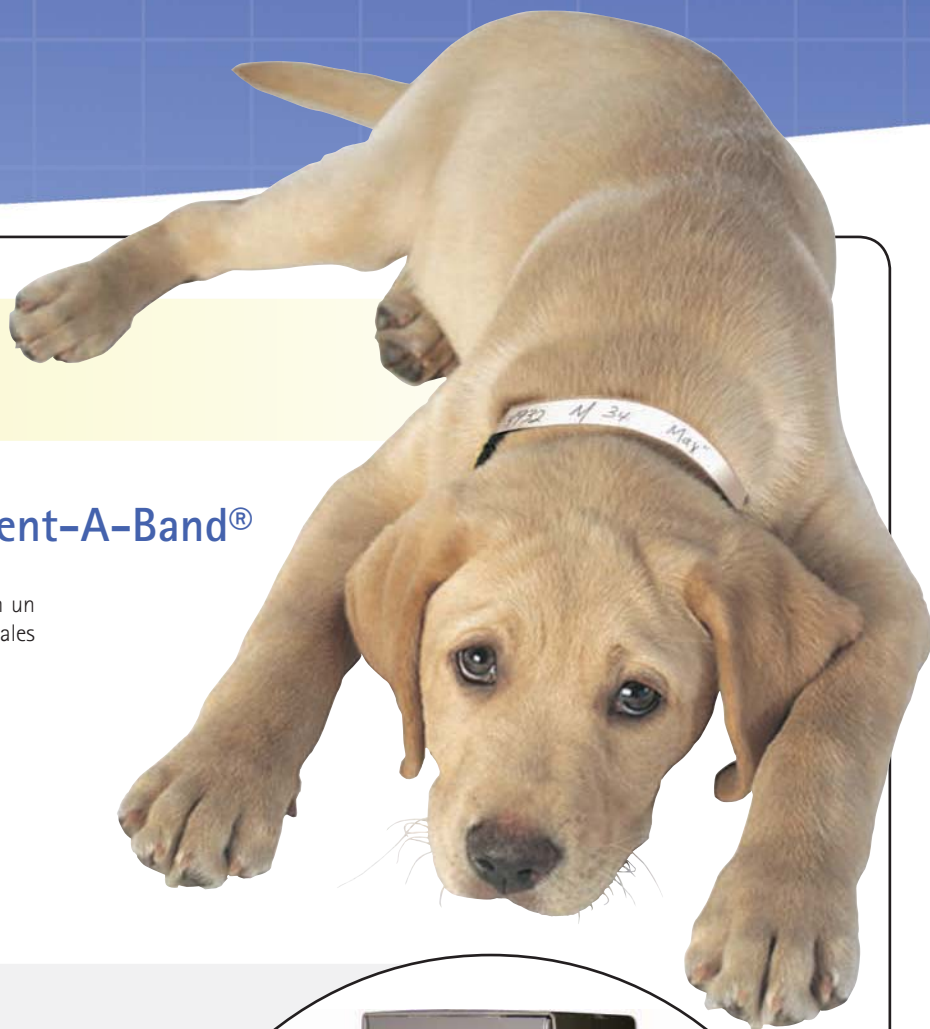

COLLARES DE IDENTIFICACIÓN DE ANIMALES CON TARJETAS DE INSERCIÓN

¡NUEVO! Collares de identificación de animales Ident-A-Band®

Ahora podrá identificar fácilmente a animales de todos los tamaños. Empaquetado de forma práctica en un rollo continuo de material de collar de identificación. Estos collares de vinilo reducen el derroche y son ideales para centros de cuidados que manejan una amplia variedad de animales.

- Ponga un color diferente para machos y hembras
- Indique las necesidades especiales de alimentación o medicación
- Marque las condiciones de salud o enfermedades con cintas de identificación de color especiales o por escrito